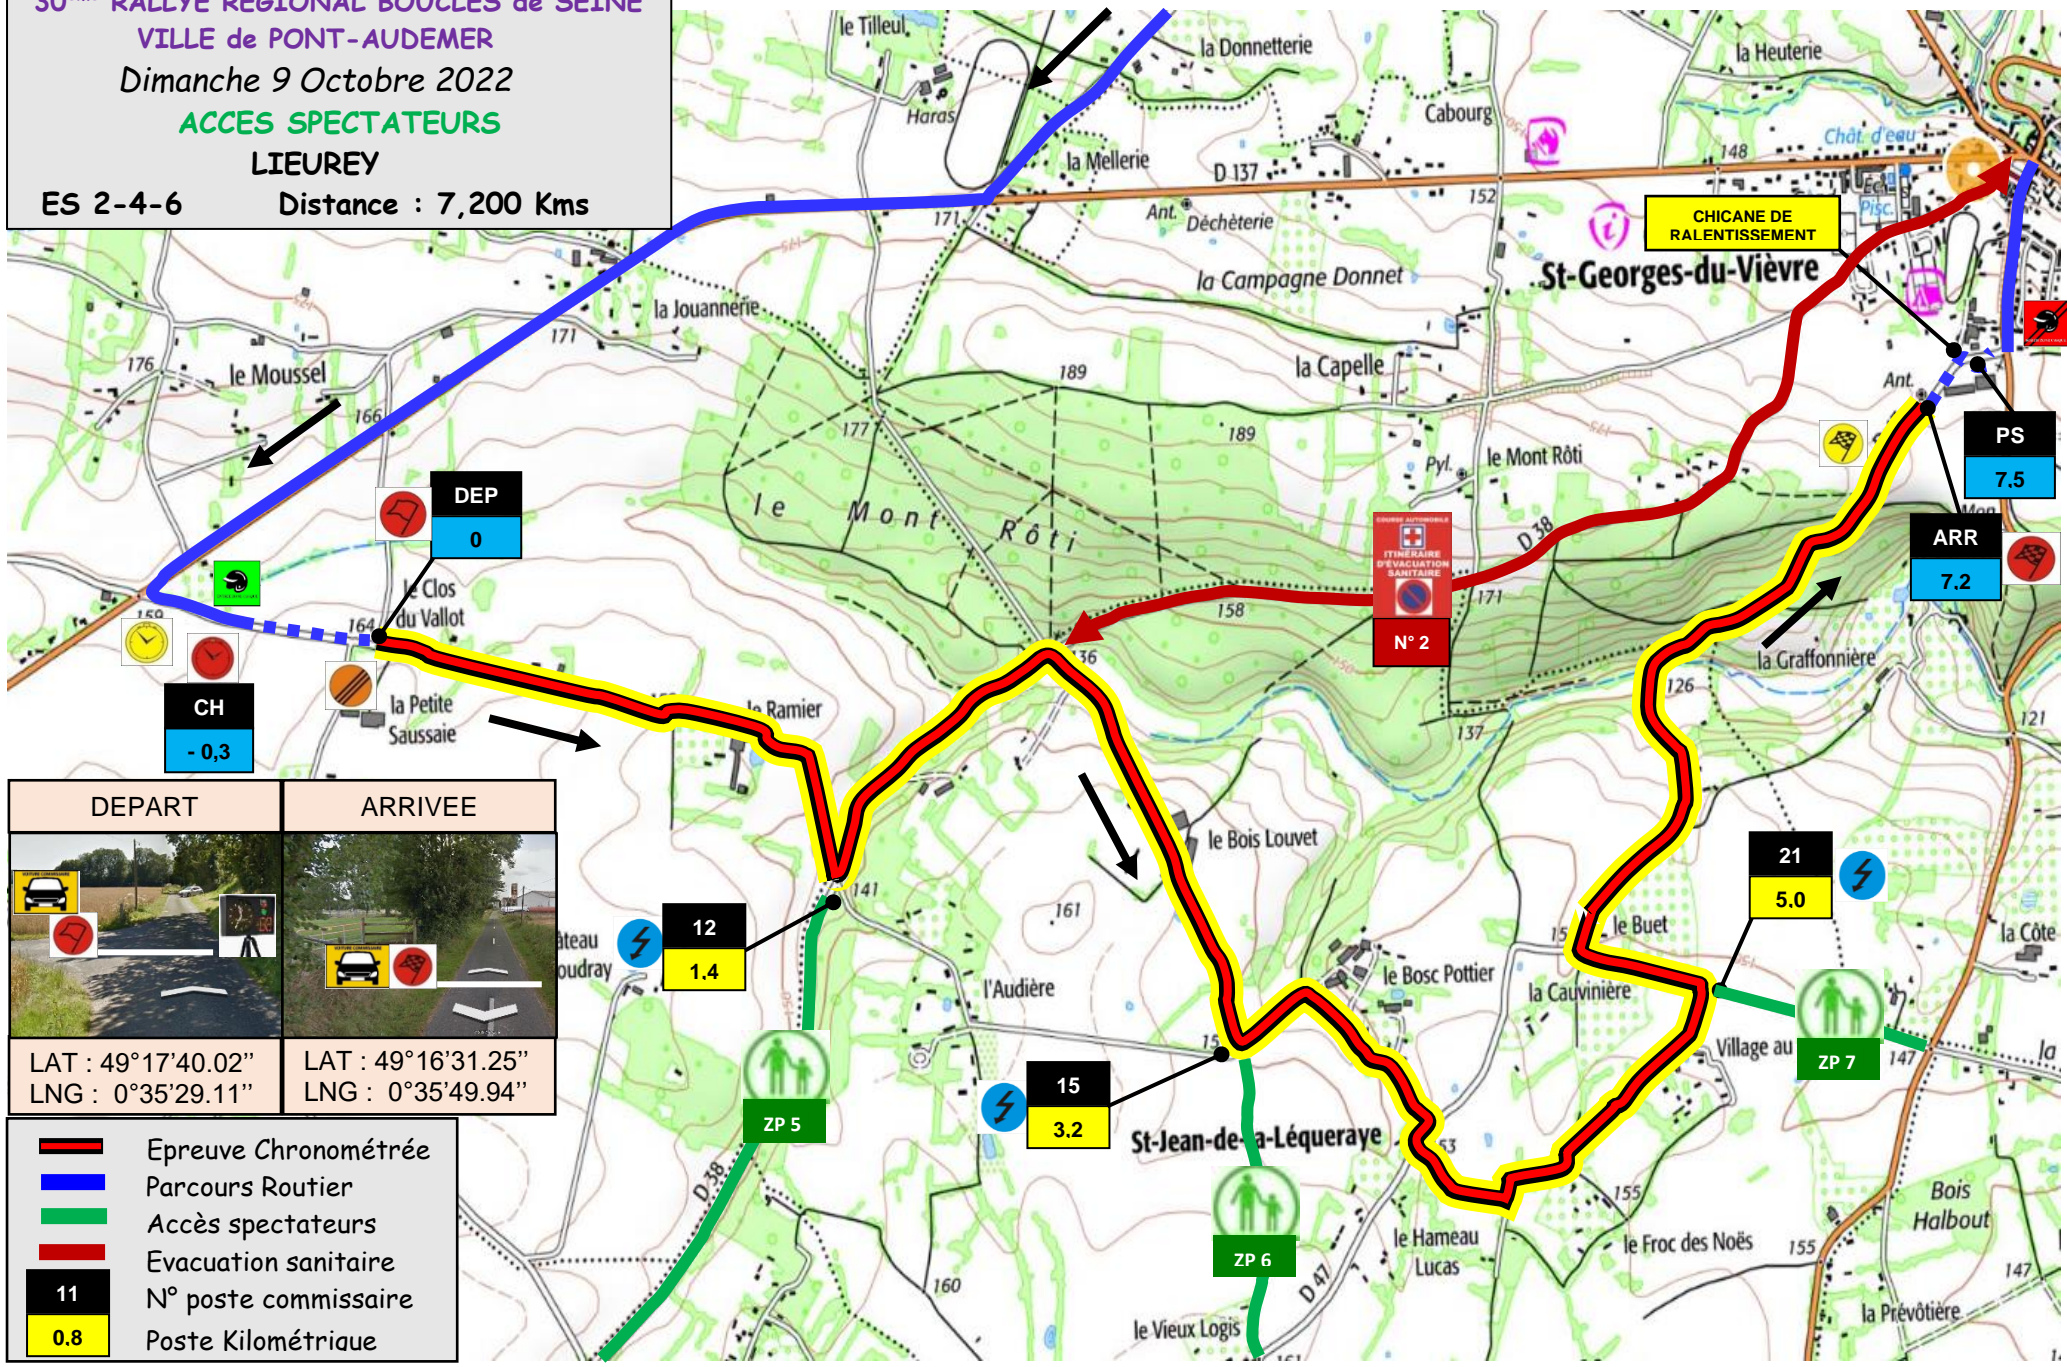

30<sup>ème</sup> RALLYE REGIONAL BOUCLES de SEINE  
 VILLE de PONT-AUDEMER  
 Dimanche 9 Octobre 2022  
 ACCES SPECTATEURS  
 LIEUREY  
 ES 2-4-6 Distance : 7,200 Kms

DEPART	ARRIVEE
LAT : 49°17'40.02" LNG : 0°35'29.11"	LAT : 49°16'31.25" LNG : 0°35'49.94"

	Epreuve Chronométrée
	Parcours Routier
	Accès spectateurs
	Evacuation sanitaire
	N° poste commissaire
	Poste Kilométrique