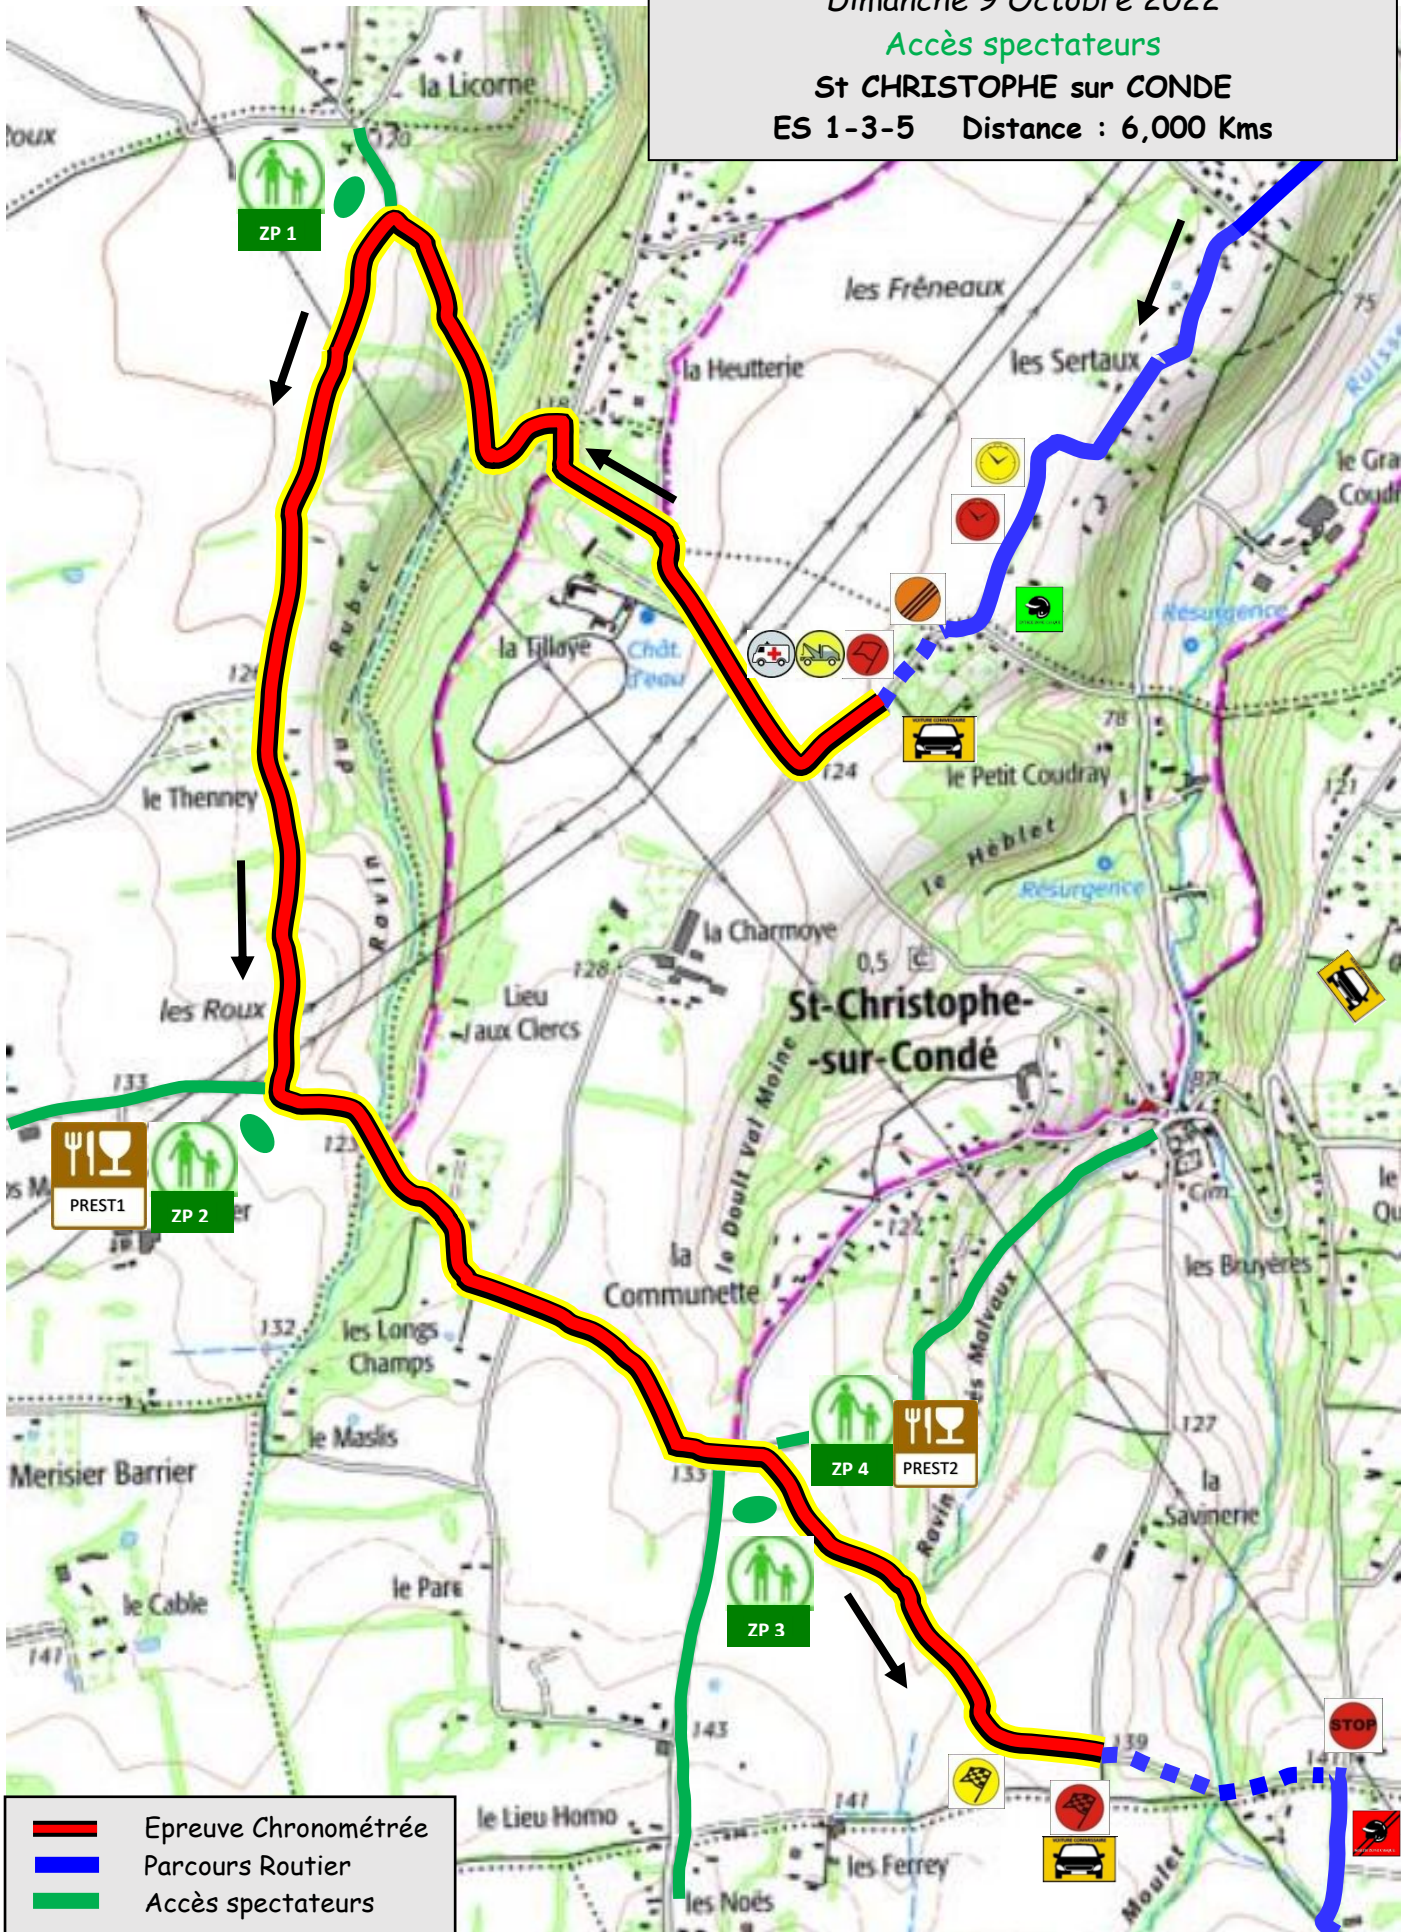

30^{ème} RALLYE REGIONAL BOUCLES de SEINE

VILLE de PONT-AUDEMER

Dimanche 9 Octobre 2022

Accès spectateurs

St CHRISTOPHE sur CONDE

ES 1-3-5 Distance : 6,000 Kms

-  Epreuve Chronométrée
-  Parcours Routier
-  Accès spectateurs